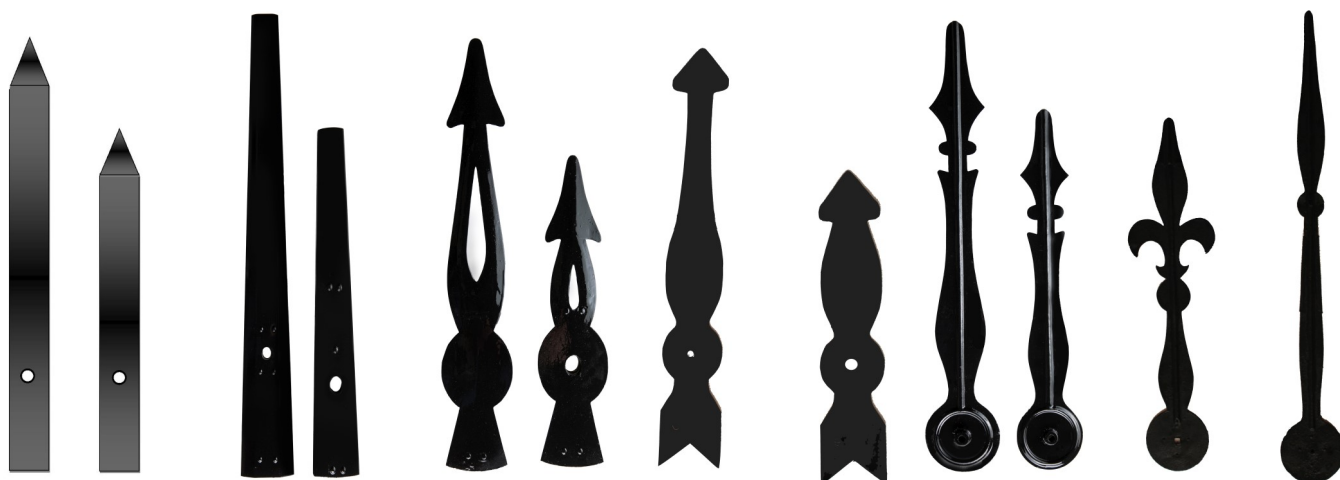

I nostri quadranti vengono realizzati in un unico pezzo con struttura in ferro a T smaltata nera, le lancette sono in alluminio anodizzato di colore nero, i numeri in materiale acrilico di colore nero, il fondo del quadrante può essere:

- Il perspex di colore satinato effetto vetro o bianco, anticorrosivo, antiurto e a forte diffusione di luce, illuminabile dall'interno.
- In P.V.C. espanso: bianco opaco, rassomigliante all'intonaco, non è retro illuminabile.

QNLL 01
Numeri e Lancette
illuminate in vari colore

LANCETTE STANDARD

LancM 001

LancM 002

LancS 001

LancS 002

LancS 003

LancS 004