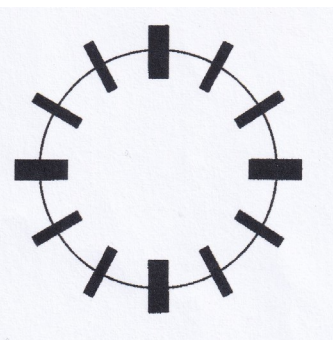

SQUADRITO OROLOGI AUTOMAZIONE

Il nostri quadranti sono il frutto di generazioni di sviluppo, oltre a una grande esperienza è richiesta un'empatia artistica. Le dimensioni e il design del quadrante è in relazione alla larghezza e all'altezza e allo stile architettonico della torre, questi fattori giocano un ruolo fondamentale sulla scelta. Poiché molte chiese ed edifici pubblici sono sotto tutela della soprintendenza dei beni culturali ed è necessaria una collaborazione per definire la scelta e la modalità dell'esecuzione. Il quadrante è l'elemento fondamentale che abbellisce il campanile, o la facciata di una chiesa o di un edificio pubblico e quindi di grande valore e importanza artistica. Proprio per questo motivo realizziamo diversi tipi di quadranti e lancette anche su specifiche del cliente. Abbiamo inserito anche la realizzazione di quadranti con numeri e lancette in argento o in foglia oro platino, 24 carati. Le lancette, i numeri in rame o in acciaio sono verniciati secondo le più recenti scoperte sulla tecnologia ambientale e di verniciatura, con prodotti di alta qualità per una durata maggiore nel tempo.

I nostri quadranti vengono realizzati in un unico pezzo con struttura in ferro a T smaltata nera, le lancette sono in alluminio anodizzato di colore nero, i numeri in materiale acrilico di colore nero, il fondo del quadrante può essere:

QUADRANTI STANDARD

Q 01
Arabi

Q 02
Arial

QR 03
Romani

QTM 04
Tacche

QRM 06
Romani

QRMC 07
Romani

QRFO 08
Romani in oro 22Kt

QNLL 01
Numeri e Lancette
illuminate in vari colore

LANCETTE STANDARD

LancM 001

LancM 002

LancS 001

LancS 002

LancS 003

LancS 004