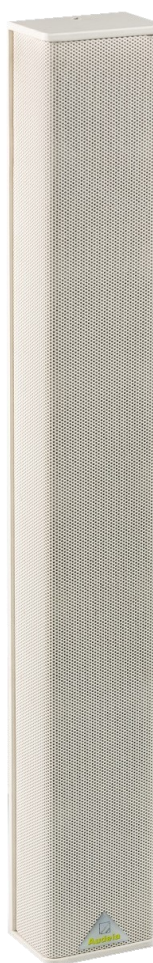

COLONNA SONORA AR "slim line"

Audeia
Professional sound system

AMPLIFICAZIONE SONORA PA SYSTEM

La nuova linea di diffusori AR "slim" è progettata e costruita da Audeia per ottenere la miglior intelligibilità del parlato con una resa eccezionale in ogni struttura.

La colonna sonora in alluminio con griglia di protezione, molto curata nei minimi particolari, elegante, dalle dimensioni compatte, adatta anche per le installazioni ad angolo. Viene prodotta in varie versioni con 8 altoparlanti, in alluminio a gamma estesa, da 25mm (1") o da 50mm (2"), con potenze fino a 240W. Certificati EN54

Di colore bianco RAL 9010, su richiesta può essere prodotta in vari colori utilizzando come riferimento la scala RAL.

Modello:	AR101A	AR201B	AR 301A/AR303A
Potenza	24W RMS	32W RMS	80W / 120W RMS
Impedenza	8 Ohm	8 Ohm	8 Ohm
Risposta Frequenza	120-20K Hz	120-20K Hz	160-20K Hz
Pressione Sonora:	115 dB SPL/1m		
Altoparlanti:	8x1"	8x1"	8x2"
Dimensioni. (L x P x H)	47x30x340 mm	60x36x460 mm	67x47x503 mm
Peso:	2,9 kg		